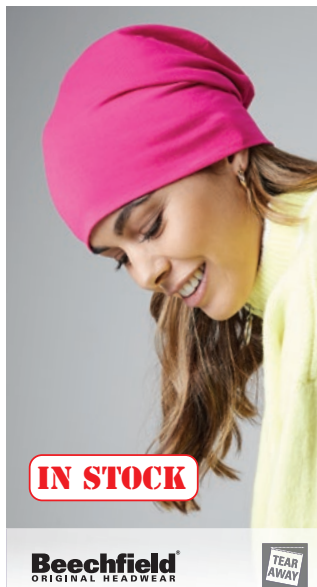

Bob Hat GMB/MB006

**IN STOCK**

Army Cap GBE/B34

**NEW  
2024**

Reversible Bucket Hat TNE/093061

**IN STOCK**

Hemsedal Cotton Slouch Beanie  
GBE/B368

**IN STOCK**